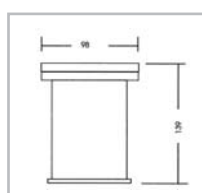

CLE Halogen Bodeneinbauleuchte

- Watt: max. 50W, GU10
- Material: Edelstahl / Kunststoffkopf
- Maße Leuchtenkopf: Ø 98 mm x 139 mm
- ohne Leuchtmittel

Art.-Nr.: BEXM1004HV

13,90 €

CLE LED Erdspeiß Strahler Nautilus schwarz

- Lumen: 330lm / 500lm
- Kelvin: 3000K, Warmweiß
- Watt: 3W / 5W
- Maße Leuchtenkopf: Ø 250 mm x 42 mm / Ø 270mm x 60 mm

Art.-Nr.: INT3193SW3K, 330lm

14,90 €

Art.-Nr.: INT4685SW , 500lm

17,50 €

CLE LED Erdspeiß Design Strahler Nautilus silber